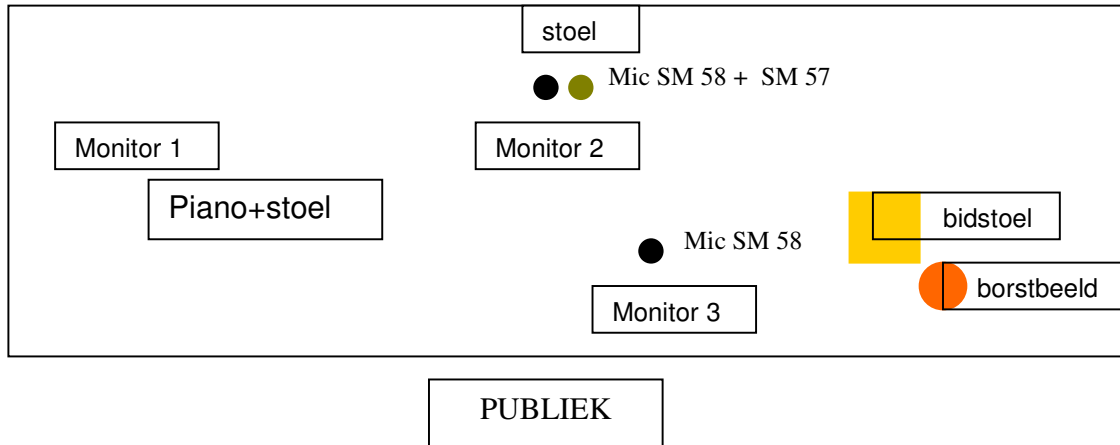

TECHNISCHE FICHE 'GEZELLE GEZONGEN'

Podium

Speelvlak oppervlakte: min. 8x6 m, proper, voldoende stevig en volledig vrij.
Bij openlucht optredens: een overdekt podium, zij-en achterkant winddicht.

Decor

Bidstoel

Borstbeeld Gezelle op sokkel

Speelplan

Belichting

Uitgebalanceerde basisbelichting

Geluid te voorzien door het theater

Voor : piano

1 monitor

Voor blaasinstrumenten (Johan)

1x SM 58

1x SM 57

1 monitor

Voor zang en woord (Bart)

1x SM 58

1 monitor

Aparte monitormix

1 CD-speler

bediening licht en geluid vanuit de zaal – te voorzien door het theater

Vleugel te voorzien door het theater

Correct gestemd op 440 Hertz

+ stoel

Andere:

stoel

Loges:

Met slot en toilet